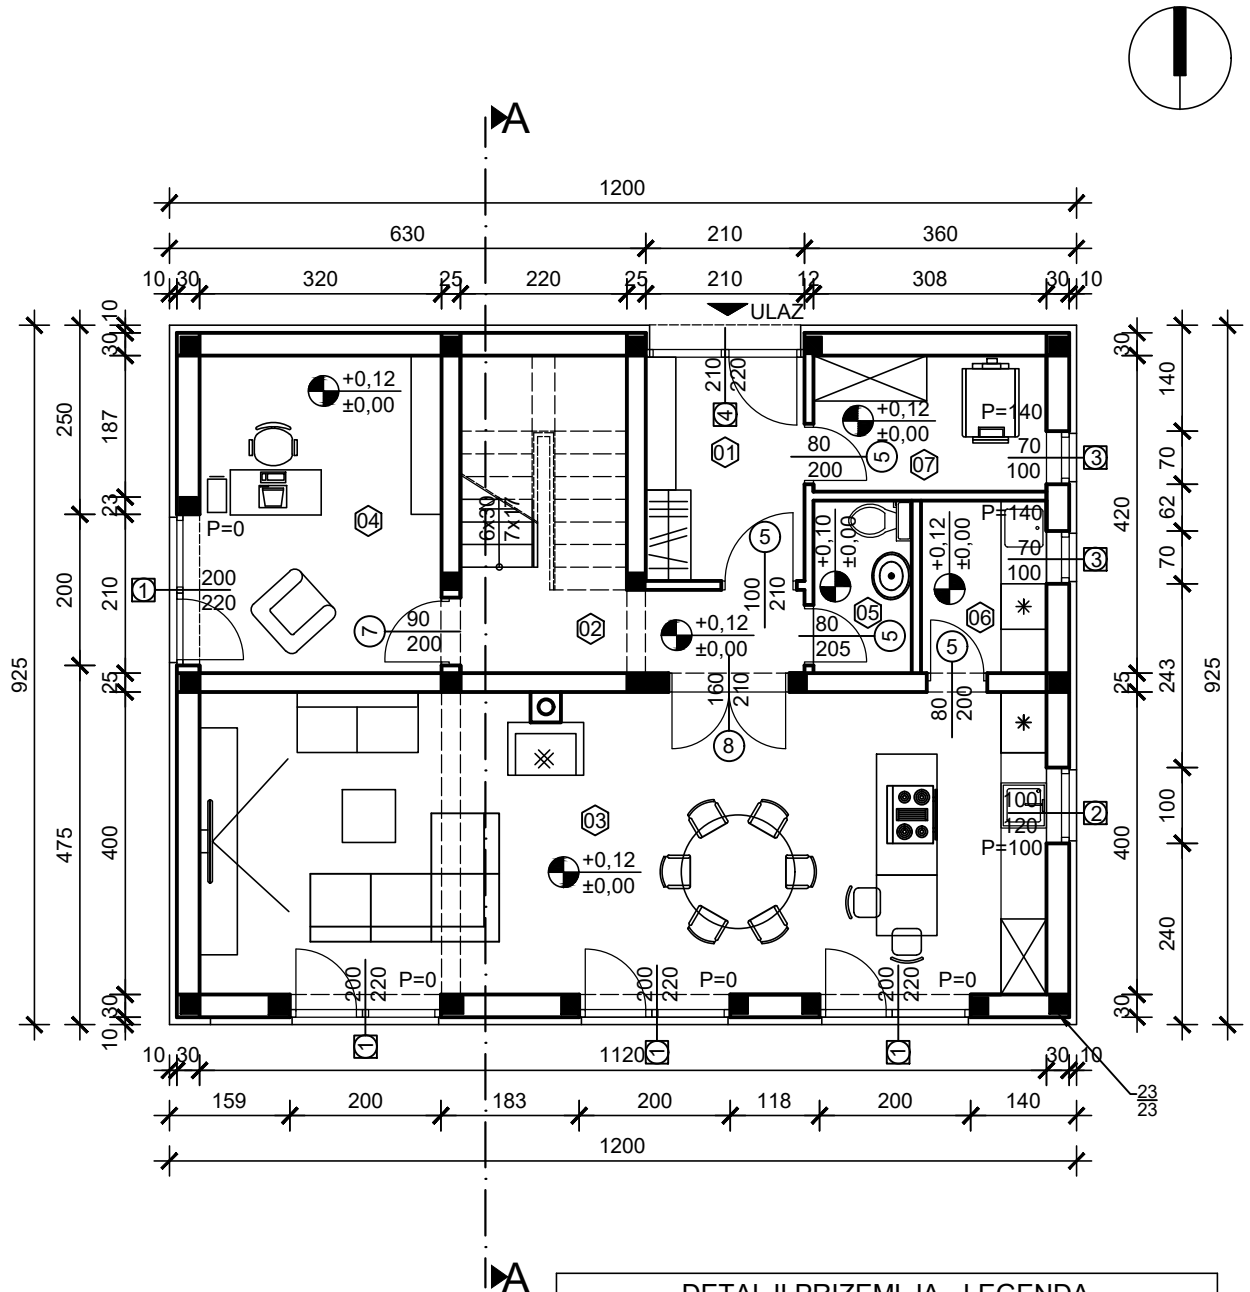

TLOCRT PRIZEMLJA KUĆE, MJ 1:100

DETALJI PRIZEMLJA - LEGENDA

1	PREDSOBLJE kamene ploče	P=6.2m ²
2	HODNIK/STUBIŠTE kamene ploče	P=11.9m ²
3	DNEVNA SOBA parket	P=44.8m ²
4	RADNA SOBA parket	P=13.4m ²
5	TOALET ker. pločice	P=3.0m ²
6	SMOČNICA ker. pločice	P=3.8m ²
7	KOTLOVNICA ker. pločice	P=5.4m ²
UKUPNO:		88,5m ²