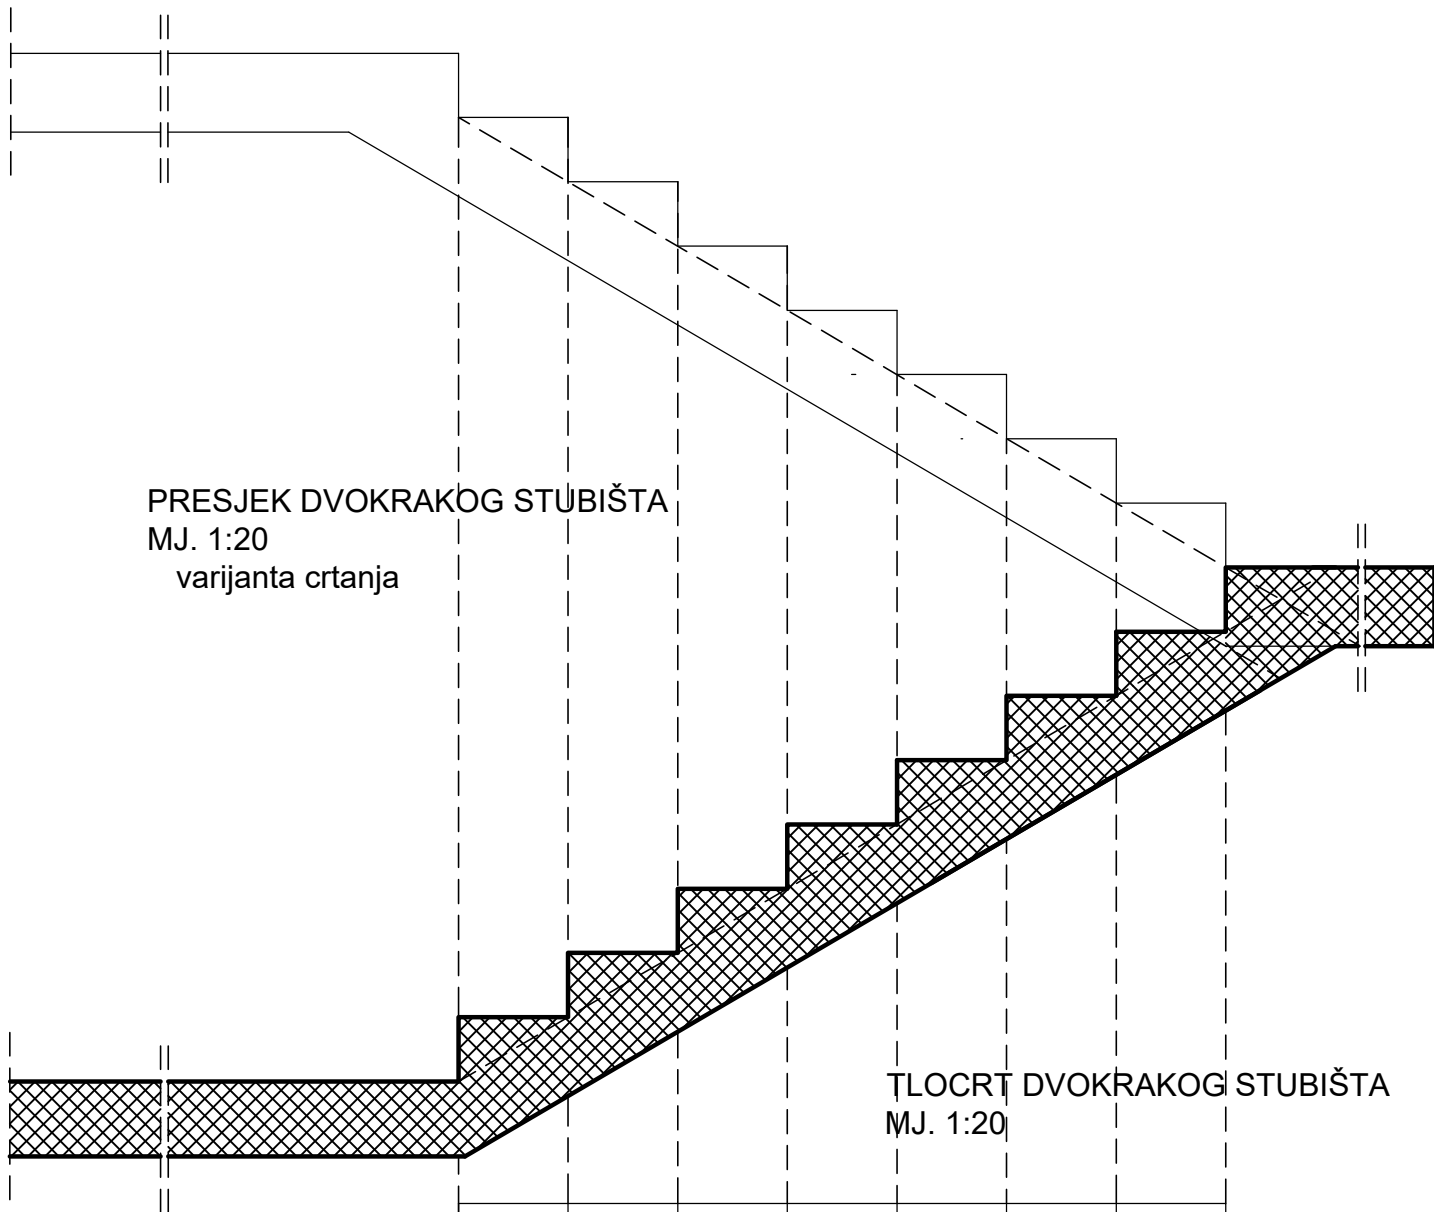

PRESJEK DVOKRAKOG STUBIŠTA
MJ. 1:20
varijanta crtanja

TLOCRT DVOKRAKOG STUBIŠTA
MJ. 1:20

H=272 cm
br š 7x29 cm
br v 8x17 cm
debljina kose
ploče 18 cm