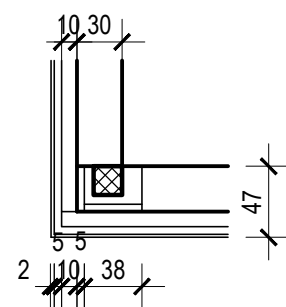

POROBLOK 25cm,19 cm
 -širina deb.zida
 visina blokova:23.8 ili 19cm

POROTHERM blok 50 cm
 visina blokova:23.8 ili 24.9cm

POROTHERM ZID 50 cm, 38 cm;30 cm;25 cm;20 cm

POROTHERM ZID S VENTILIRAJUĆIM SLOJEM I
 OBLOGOM OD FASADNE OPEKE 12cm;

POROTHERM ZID 30cm S VENTILIRAJUĆIM
 SLOJEM I OBLOGOM OD DRVETA;

POROTHERM ZID S
 VENTILIRAJUĆIM SLOJEM
 I OBLOGOM OD
 FASADNE OPEKE 12cm;

YTONG PROTUPOTRESNI ZIDNI BLOKOVI
 d-25,30,36.5
 h-20,25
 l-60cm