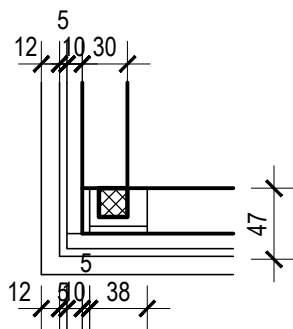

POROBLOK 25cm,19 cm
 -širina deb.zida
 visina blokova:23.8 ili 19cm

POROTHERM blok 50 cm
 visina blokova:23.8 ili 24.9cm

POROTHERM ZID 50 cm, 38 cm;30 cm;25 cm;20 cm

POROTHERM ZID S VENTILIRAJUĆIM SLOJEM I
 OBLOGOM OD FASADNE OPEKE 12cm;

POROTHERM ZID 30cm S VENTILIRAJUĆIM
 SLOJEM I OBLOGOM OD DRVETA;

POROTHERM ZID S
 VENTILIRAJUĆIM SLOJEM
 I OBLOGOM OD
 FASADNE OPEKE 12cm;

YTONG PROTUPOTRESNI ZIDNI BLOKOVI
 d-25,30,36.5
 h-20,25
 l-60cm