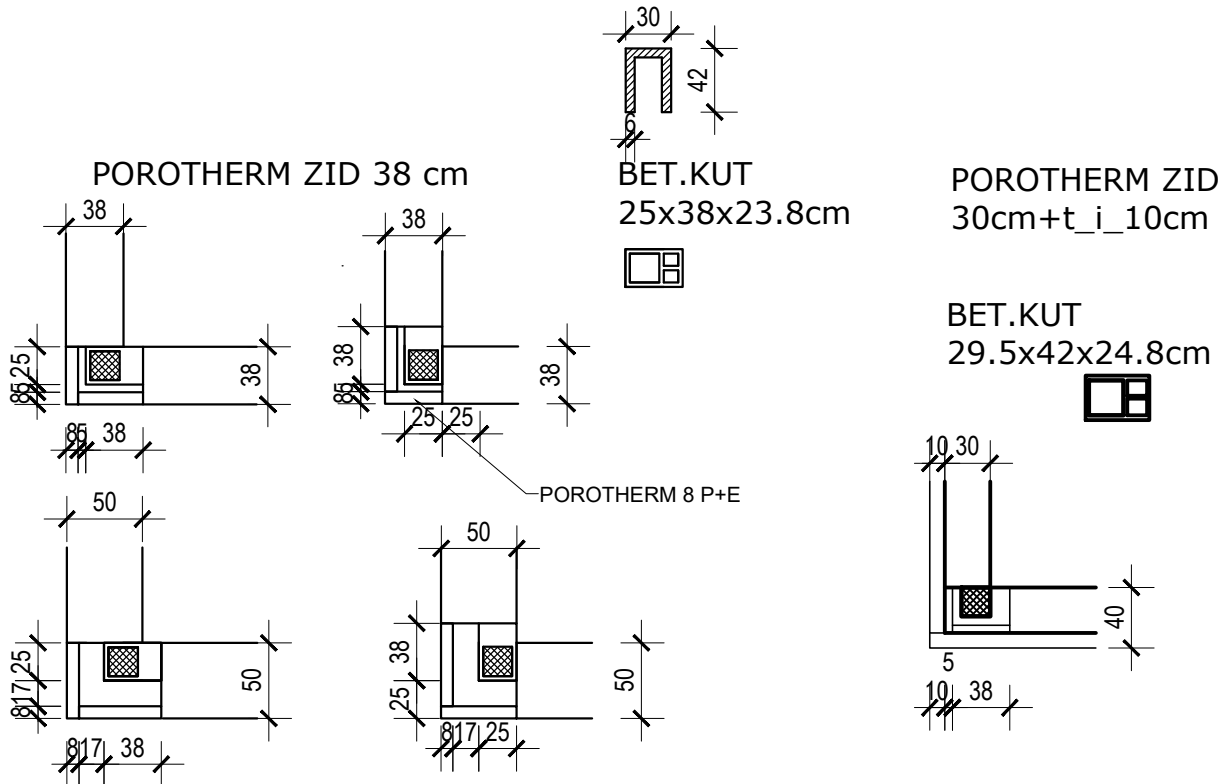

POROBLOK 25cm,19 cm
 -širina deb.zida
 visina blokova:23.8 ili 19cm

POROTHERM blok 50 cm
 visina blokova:23.8 ili 24.9cm

POROTHERM ZID 50 cm, 38 cm;30 cm;25 cm;20 cm

POROTHERM ZID S VENTILIRAJUĆIM SLOJEM I
 OBLOGOM OD FASADNE OPEKE 12cm;

POROTHERM ZID 30cm S VENTILIRAJUĆIM
 SLOJEM I OBLOGOM OD DRVETA;

POROTHERM ZID S
 VENTILIRAJUĆIM SLOJEM
 I OBLOGOM OD
 FASADNE OPEKE 12cm;

YTONG PROTUPOTRESNI ZIDNI BLOKOVI
 d-25,30,36.5
 h-20,25
 l-60cm